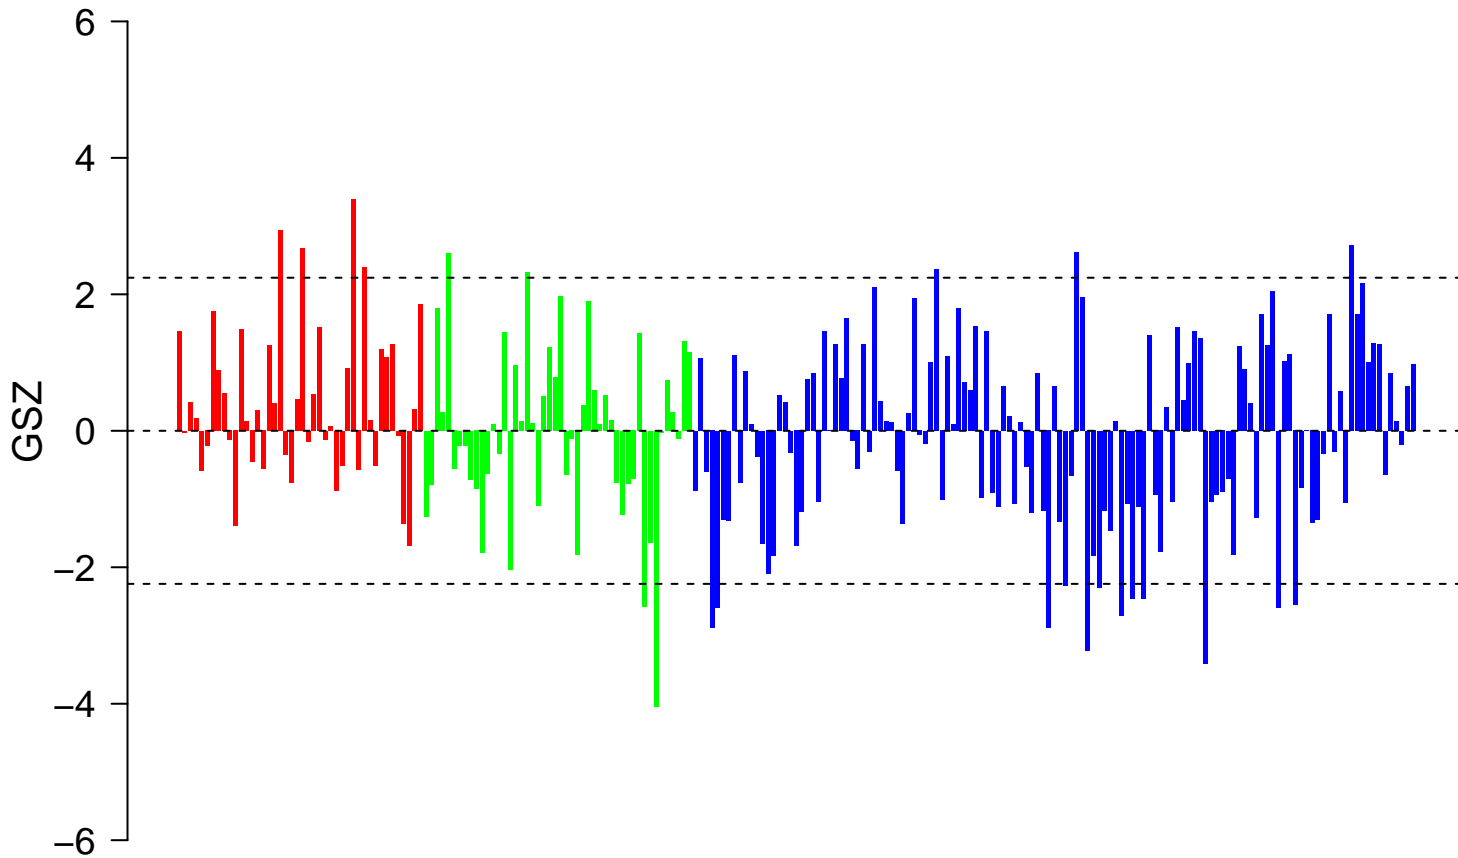

ROSS_AML_OF_FAB_M7_TYPE

■ on
■ -
□ off

ROSS_AML_OF_FAB_M7_TYPE